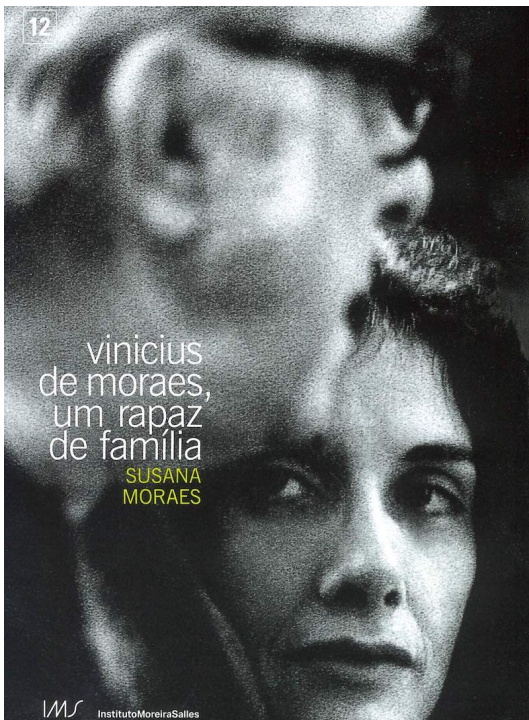

A l'occasion d'un voyage au Brésil de notre collègue Gabriel Pascoal, la BAIU est heureuse d'enrichir sa collection de films brésiliens. Nous vous proposons un panorama significatif de la production nationale des années 50 à aujourd'hui. Tous les films sont sous-titrés au moins en anglais.